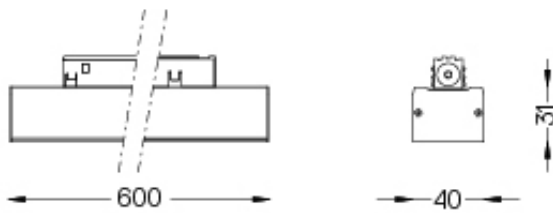

## Alimentation intrack pour applications suspendues 150W

70054

 mm

La puissance totale maximale des modules d'éclairage est de 120W. Le bloc d'alimentation Intrack est installé sur le rail, au niveau des modules d'éclairage. Veuillez tenir compte de cet espace sur le rail.

Disponible en blanc (.01) et noir (.02)

Weight

-

Finishes

- .01 Blanc / RAL 9010
- .02 Noir / RAL 9005