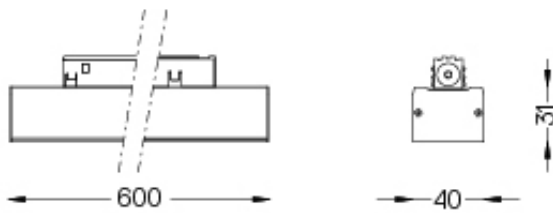

70030

 mm

La puissance totale maximale des modules d'éclairage est de 120W. Le bloc d'alimentation Intrack est installé sur le rail, au niveau des modules d'éclairage.

Veillez tenir compte de cet espace sur le rail.

Disponible en blanc (.01) et noir (.02)

Weight

-

Finishes

○ .01 Blanc / RAL 9010

● .02 Noir / RAL 9005