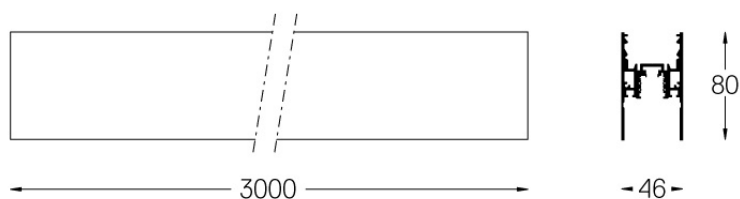

Conception : O/M

Profilé en aluminium de 3000mm pour application en applique avec rail 48Vdc.

Peinture électrostatique 100 % polyester texturée.

Disponible en blanc (.01) et en noir (.02)

Weight

-

Finishes

○ .01 Blanc / RAL 9010