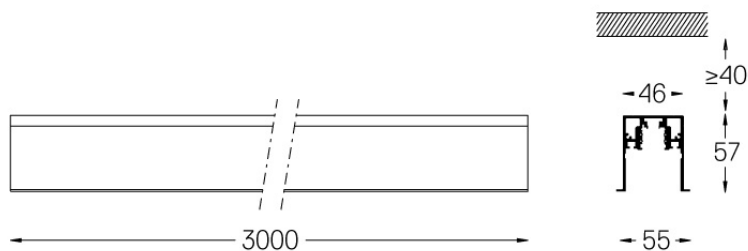

Conception : O/M

Profilé en aluminium de 3000mm pour application encastrée avec rail 48Vdc.

Peinture électrostatique 100 % polyester texturée.

Disponible en blanc (.01) et en noir (.02)

Weight

-

Finishes

○ .01 Blanc / RAL 9010