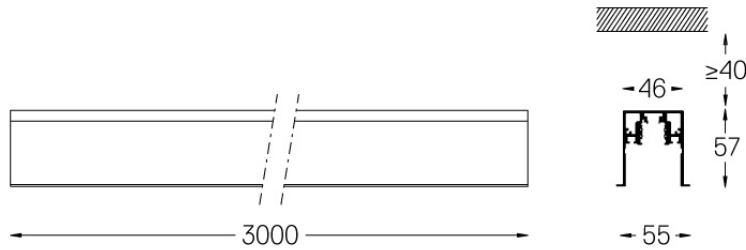

Conception : O/M

Profilé en aluminium de 3000mm pour application encastrée avec rail 48Vdc.

Peinture électrostatique 100 % polyester texturée.

Disponible en blanc (.01) et en noir (.02)

Weight

-

Finishes

○ .01 Blanc / RAL 9010