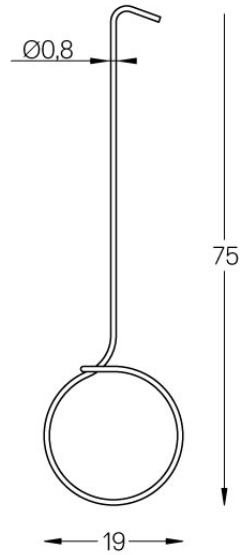

Outil de suppression des modules d'éclairage Sys

Weight  
0,01Kg