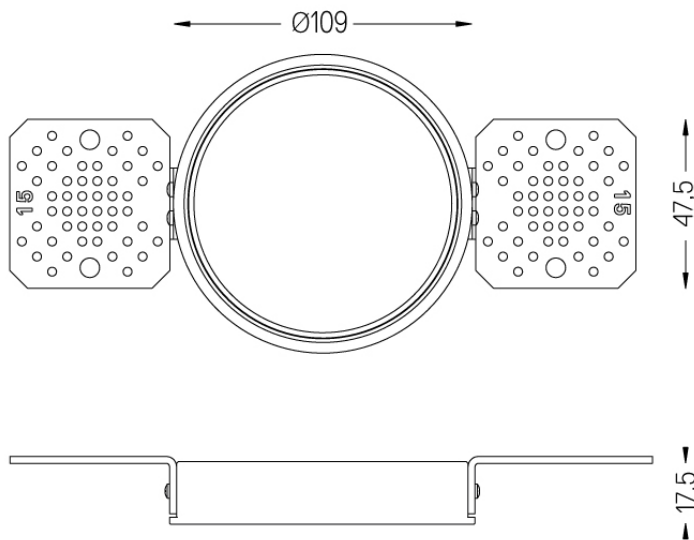

59067

mm

Ø112

Accessoire affleurant Beam $\varnothing 100$
Pour des plafonds de 15mm.

Weight
0,05Kg

Finishes
.99