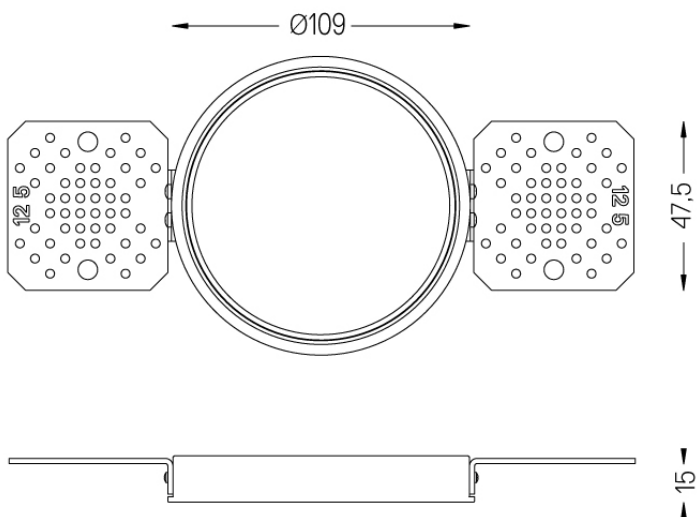

59066

Ø112

Accessoire affleurant Beam ø100
Pour des plafonds de 12,5mm.

Weight
0,05Kg

Finishes
.99