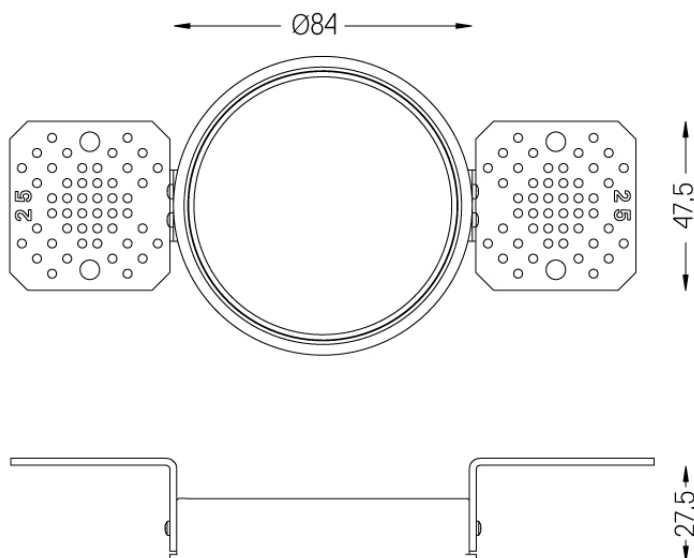

59065

mm

Ø88

Accessoire affleurant Beam $\varnothing 75$
Pour des plafonds de 25mm.

Weight
0,05Kg

Finishes
.99