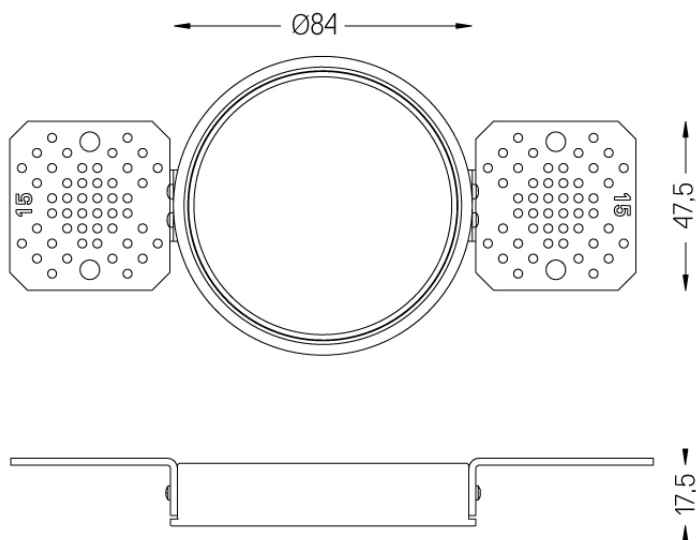

59064

mm

Ø88

Accessoire affleurant Beam  $\varnothing 75$   
Pour des plafonds de 15mm.

Weight  
0,05Kg

Finishes  
.99