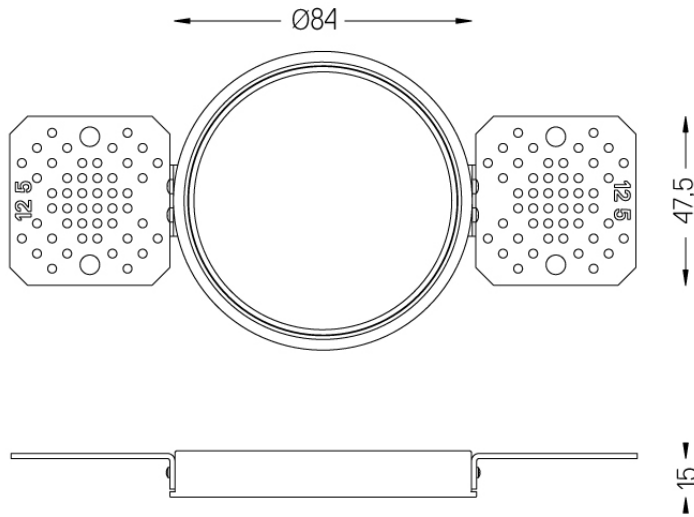

59063

mm

Ø88

Accessoire affleurant Beam $\varnothing 75$
Pour des plafonds de 12,5mm.

Weight
0,05Kg

Finishes
.99