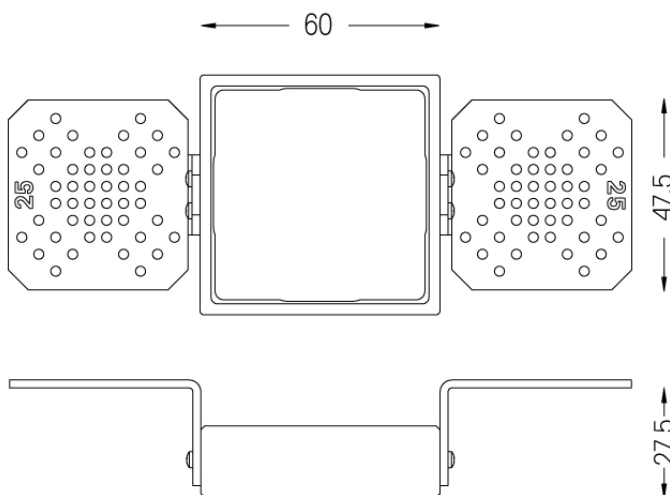

59047

67x67

Accessoire sans cadre One 60x60
Pour des plafonds de 25 mm.

Weight
0,01Kg

Finishes
○ .01 Blanc / RAL 9010