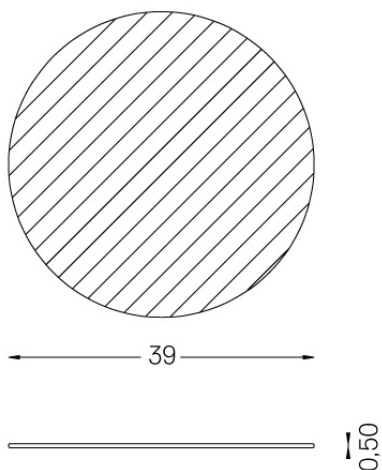

59016

Réfracteur elliptique pour Onit

Weight
0,002Kg

Finishes
.99