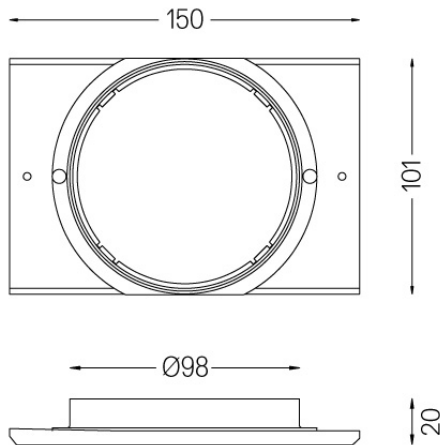

59015

Ø91

Accessoire One Plus pour version sans cadre pour faux-plafonds. Pour des plafonds de 12,5 mm.

Weight  
0,01Kg

Finishes  
○ .01 Blanc / RAL 9010