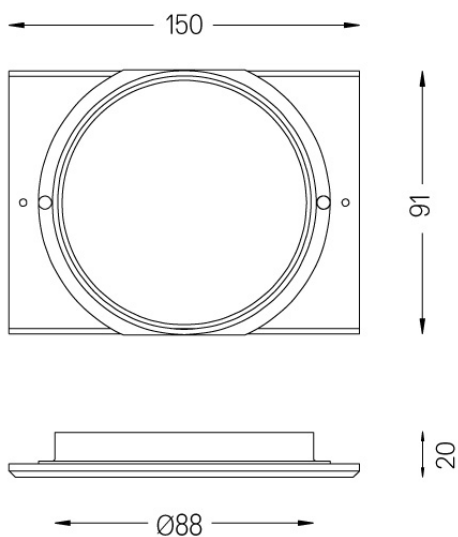

Accessoire One pour la version affleurante pour faux-plafonds. Pour des plafonds de 12,5 mm.

Weight
0,01Kg

Finishes
○ .01 Blanc / RAL 9010