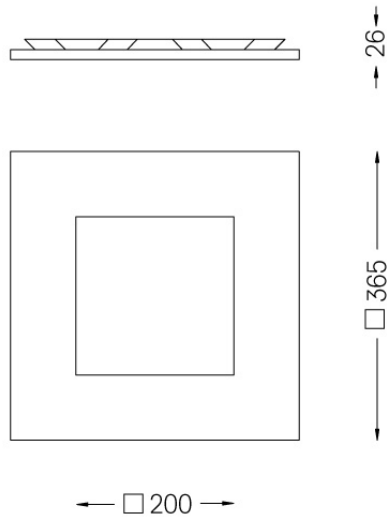

59013

Trappe d'accès au plafond pour drivers

Weight
1,62Kg

Finishes
.99