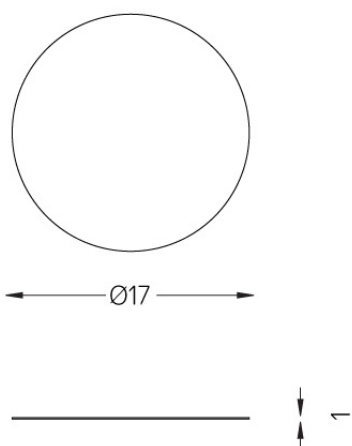

Installé en usine
Diffuseur soft pour Nub.
Installé en usine pour les versions
Nub avec plaque de plâtre.

Weight
0,01Kg

Finishes
.99