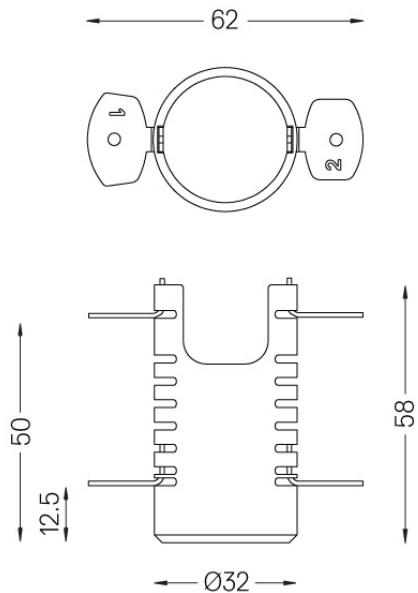

Accessoire d'encastrement pour Nub.
Pour des plafonds de 12,5 à 25 mm.

Weight
0,01Kg

Finishes
.99