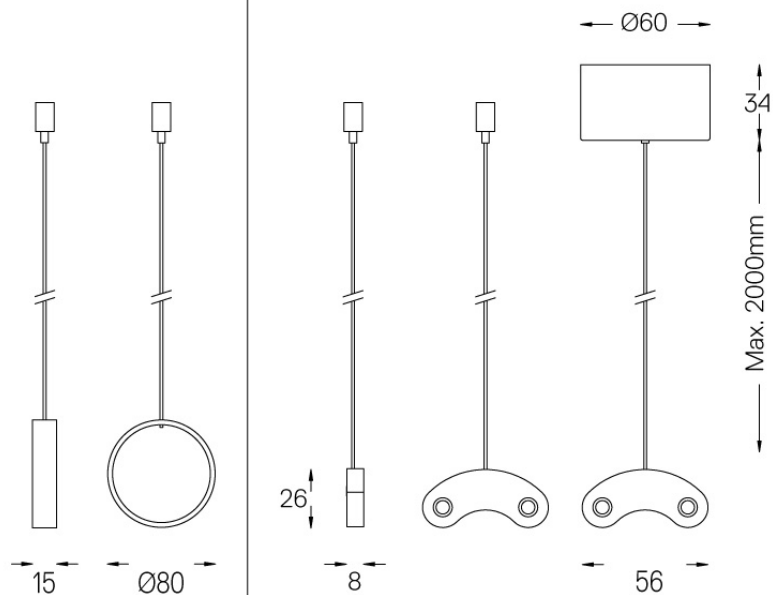

mm

Jeu d'accessoires de fixation pour la version suspendue On / Off.

Comprend :

Une base d'alimentation en polycarbonate transparent (IP20).

Un câble d'alimentation transparent (2 m).

Trois câbles de suspension en acier 1,2 mm (2 m) dotés d'un système millimétrique de réglage en hauteur.

Trois supports de suspension.

Finishes

● .20 Transparent