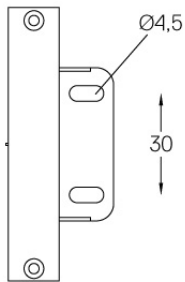

43708

mm

Jeu de 3 accessoires de montage pour la version de surface.

Finishes

● .20 Transparent