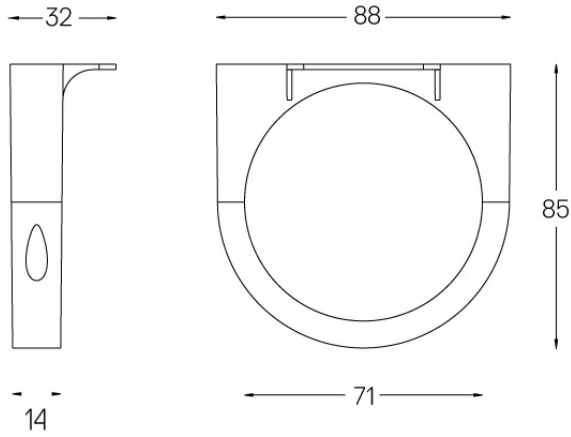

43708

mm

Jeu de 3 accessoires de montage pour la version de surface.

Finishes

● .20 Transparent