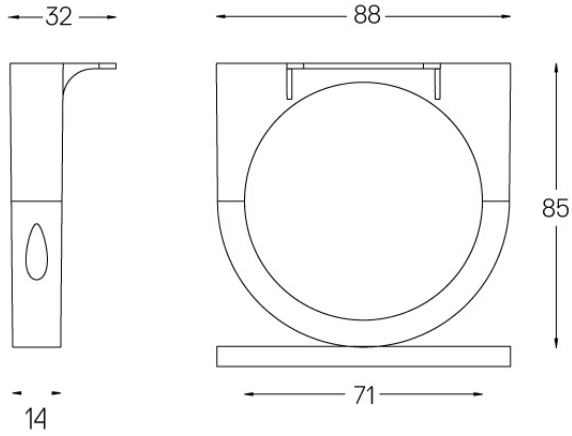

43707

Jeu de 2 accessoires de montage pour la version de surface.

Finishes

● .20 Transparent