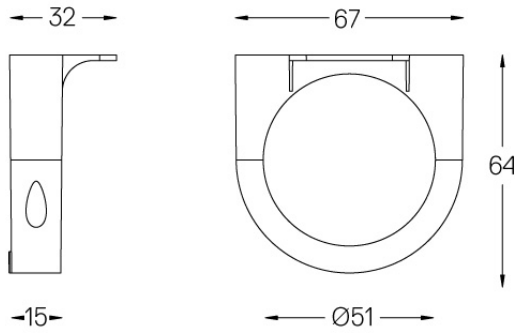

43702

Jeu de 3 accessoires de fixation pour la version en applique.

Finishes

● .20 Transparent