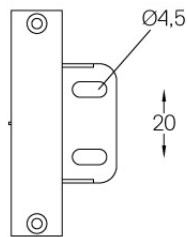

43701

Jeu de 2 accessoires de fixation pour la version en applique.

Finishes

● .20 Transparent