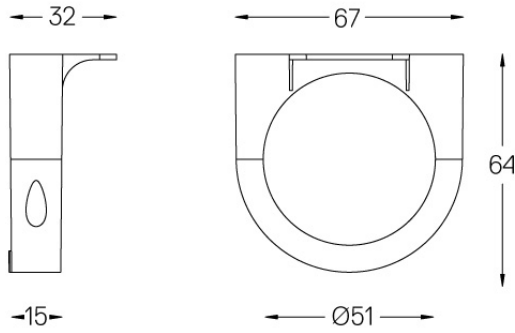

43701

Jeu de 2 accessoires de fixation pour la version en applique.

Finishes

● .20 Transparent