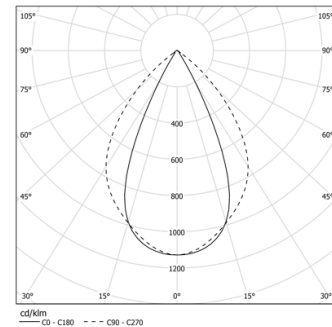

24W / 2400lm / 3000K / DALI / Wide flood  
80° / 1193mm

75031

Conception : O/M + Bartenbach GmbH  
Module avec lentilles linéaires extrudées  
(Lightstream) combinées à un réflecteur secondaire,  
intégrées dans un profilé en aluminium extrudé.  
Disponible en blanc (.04) et en noir (.05)

LED CRI>90 / >50.000h, L80/B10 / 2-step MacAdam  
Source d'alimentation incluse.  
IP20 | 48Vdc

LED	3000K	Source lumineuse	Luminaire
Puissance	24W		30W
Flux	3010lm		2400lm
Efficacité	130lm/W		82lm/W
LOR	-		80%
UGR	-		<19

Angle du faisceau  
Wide flood 80°

Application

Poids

-

mm

Finitions

- .04 Blanc Mat
- .05 Noir Mat

Optionnel