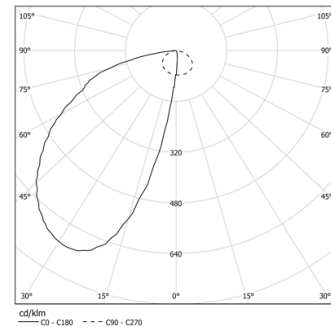

LED CRI>90 / >50.000h, L80/B10 / 2-step MacAdam
Source d'alimentation incluse.
IP20 | 48Vdc

LED	3000K	Source lumineuse	Luminaire
Puissance	16W		19,5W
Flux	1600lm		740lm
Efficacité	100lm/W		38lm/W
LOR	-		46%
UGR	-		-

Angle du faisceau
Wallwasher

Application

Poids

-

Finitions

- .01 Blanc / RAL 9010
- .02 Noir / RAL 9005

Optionnel

70045 Kit de démontage des modules
20x75mm