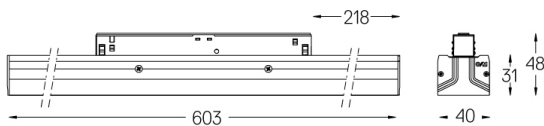

Angle du faisceau
Wallwasher

Application

Poids

-

Finitions

- .01 Blanc / RAL 9010
- .02 Noir / RAL 9005

Optionnel

70045 Kit de démontage des modules
20x75mm