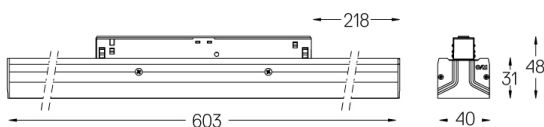

LED CRI>90 / >50.000h, L80/B10 / 2-step MacAdam
Source d'alimentation incluse.
IP20 | 48Vdc

LED	2700K	Source lumineuse	Luminaire
Puissance	16W		19,5W
Flux	1600lm		740lm
Efficacité	100lm/W		38lm/W
LOR	-		46%
UGR	-		-

Angle du faisceau
Wallwasher

Application

Poids

-

Finitions

- .01 Blanc / RAL 9010
- .02 Noir / RAL 9005

Optionnel

70045 Kit de démontage des modules
20x75mm