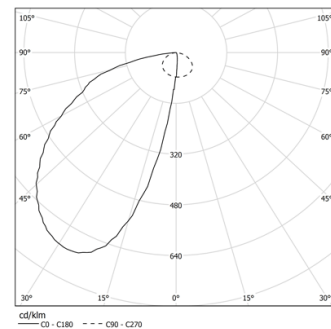

LED CRI>90 / >50.000h, L80/B10 / 2-step MacAdam
Source d'alimentation incluse.
IP20 | 48Vdc

LED	2700K	Source lumineuse	Luminaire
Puissance	16W		19,5W
Flux	1600lm		740lm
Efficacité	100lm/W		38lm/W
LOR	-		46%
UGR	-		-

Identifiant du modèle 2053460024