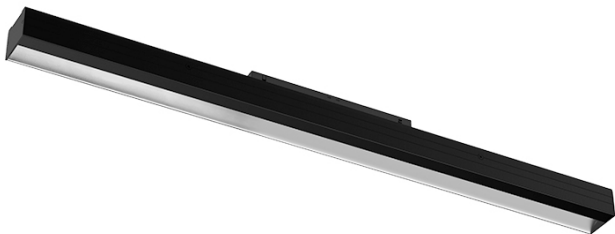

16W / 740lm / 2700K / DALI / Wallwasher /
603mm

74005

Conception : O/M + Bartenbach GmbH
Module avec source lumineuse LED et réflecteur
asymétrique en aluminium.
Disponible en blanc (.01) et en noir (.02)

LED CRI>90 / >50.000h, L80/B10 / 2-step MacAdam
Source d'alimentation incluse.
IP20 | 48Vdc

LED	2700K	Source lumineuse	Luminaire
Puissance	16W		19,5W
Flux	1600lm		740lm
Efficacité	100lm/W		38lm/W
LOR	-		46%
UGR	-		-

Angle du faisceau
Wallwasher

Application

Poids

-

Finitions

- .01 Blanc / RAL 9010
- .02 Noir / RAL 9005

Optionnel

70045 Kit de démontage des modules
20x75mm