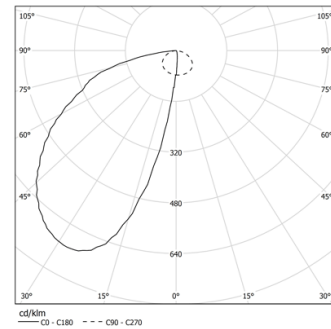

LED CRI>90 / >50.000h, L80/B10 / 2-step MacAdam  
Source d'alimentation incluse.  
IP20 | 48Vdc

LED	2700K	Source lumineuse	Luminaire
Puissance	7,6W		9,5W
Flux	800lm		370lm
Efficacité	105lm/W		39lm/W
LOR	-		46%
UGR	-		-

Identifiant du modèle 2053460024