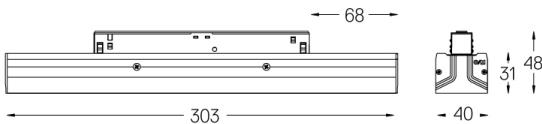

Angle du faisceau  
Wallwasher

Application

Poids

-

mm

Finitions

- .01 Blanc / RAL 9010
- .02 Noir / RAL 9005

Optionnel

**70045** Kit de démontage des modules  
20x75mm

Données conformes aux réglementations

2019/2020/UE complétée par 2021/341 | 2019/2015/UE complétée  
par le Règlement 2021/340/UE sur l'étiquetage de la consommation  
d'énergie. Ce produit contient une source lumineuse de classe  
d'efficacité F