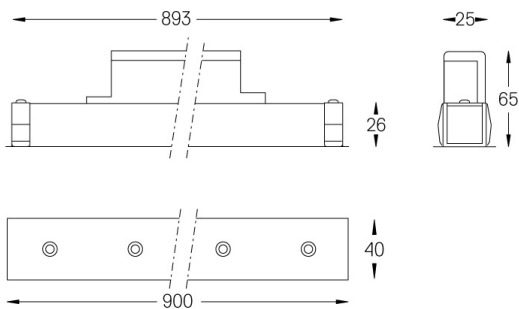

Finitions

- .01 Blanc / RAL 9010
- .02 Noir / RAL 9005

Pour la provision spécifique de pilotes "DALI 2", veuillez contacter: support@om-light.com

Choisissez la longueur et la disposition du système exactement comme vous le souhaitez, afin de modéliser les fonctions d'éclairage appropriées pour différentes tâches. Pour plus d'informations, contacter: support@om-light.com