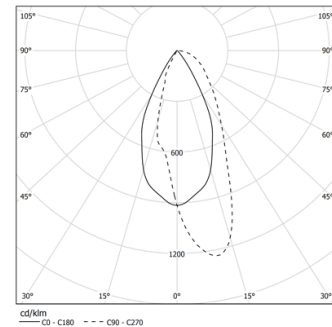

38W / 3240lm / 4000K / DALI / Wallwasher / 900mm

65685

Structure

- 1 Profile
- 2 End caps
- 3 Fitting accessories
- 4 Profile coupling

Modules

- A inVision Module

Conception : O/M + Bartenbach GmbH

Module inVision avec boîtier et couvercle perforé en aluminium avec finition en peinture texturée.

LED CRI>90 / >50.000h, L80/B10 / 2-step MacAdam

Source d'alimentation incluse.

IP20 | 230Vac | 50/60Hz

LED	4000K	Source lumineuse	Luminaire
Puissance	38W		44,5W
Flux	4265lm		3240lm
Efficacité	113lm/W		73lm/W
LOR	-		76%
UGR	-		-