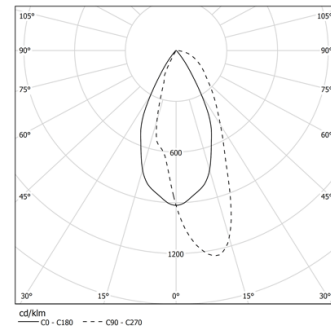

13W / 1080lm / 4000K / DALI / Wallwasher /
600mm

65680

Structure

- 1 Profile
- 2 End caps
- 3 Fitting accessories
- 4 Profile coupling

Modules

- A inVision Module

Conception : O/M + Bartenbach GmbH

Module inVision avec boîtier et couvercle perforé en aluminium avec finition en peinture texturée.

LED CRI>90 / >50.000h, L80/B10 / 2-step MacAdam
Source d'alimentation incluse.

IP20 | 230Vac | 50/60Hz

LED	4000K	Source lumineuse	Luminaire
Puissance	13W		15,4W
Flux	1420lm		1080lm
Efficacité	113lm/W		70lm/W
LOR	-		76%
UGR	-		-