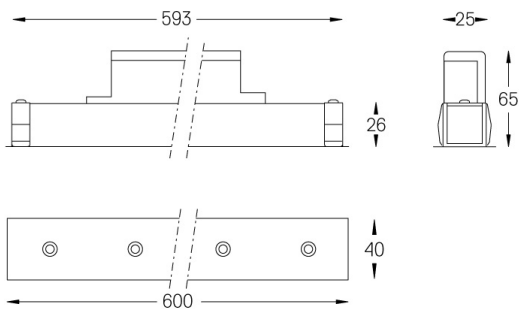

Finitions

- .01 Blanc / RAL 9010
- .02 Noir / RAL 9005

Pour la provision spécifique de pilotes "DALI 2", veuillez contacter:
support@om-light.com

Choisissez la longueur et la disposition du système exactement comme vous le souhaitez, afin de modéliser les fonctions d'éclairage appropriées pour différentes tâches. Pour plus d'informations, contacter: support@om-light.com