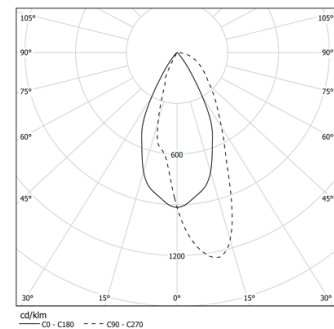

LED	4000K	Source lumineuse	Luminaire
Puissance	38W		44,5W
Flux	4265lm		3240lm
Efficacité	113lm/W		73lm/W
LOR	-		76%
UGR	-		-

mm