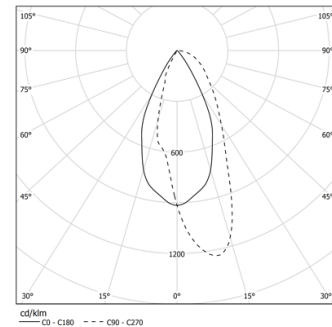

IP20 | 230Vac | 50/60Hz

LED	4000K	Source lumineuse	Luminaire
Puissance	26W		30,7W
Flux	2845lm		2160lm
Efficacité	113lm/W		70lm/W
LOR	-		76%
UGR	-		-

mm