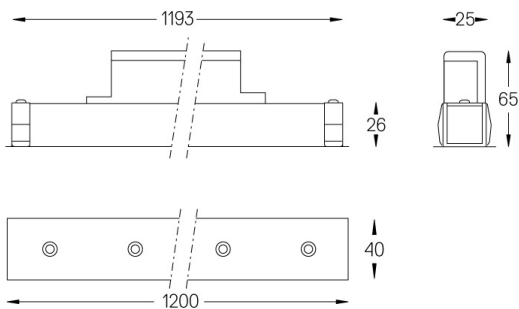

26W / 1955lm / 3000K / DALI / Wallwasher / 1200mm

65664

Structure

- 1 Profile
- 2 End caps
- 3 Fitting accessories
- 4 Profile coupling

Modules

- A inVision Module

Conception : O/M + Bartenbach GmbH

Module inVision avec boîtier et couvercle perforé en aluminium avec finition en peinture texturée.

LED CRI>90 / >50.000h, L80/B10 / 2-step MacAdam
Source d'alimentation incluse.

IP20 | 230Vac | 50/60Hz

LED	3000K	Source lumineuse	Luminaire
Puissance	26W		30,7W
Flux	2570lm		1955lm
Efficacité	102lm/W		64lm/W
LOR	-		76%
UGR	-		-

mm

Finitions

- .01 Blanc / RAL 9010
- .02 Noir / RAL 9005

Pour la provision spécifique de pilotes "DALI 2", veuillez contacter: support@om-light.com

Choisissez la longueur et la disposition du système exactement comme vous le souhaitez, afin de modéliser les fonctions d'éclairage appropriées pour différentes tâches. Pour plus d'informations, contacter: support@om-light.com