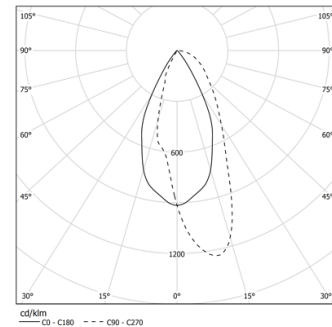

26W / 1955lm / 3000K / DALI / Wallwasher / 1200mm

65664

Structure

- 1 Profile
- 2 End caps
- 3 Fitting accessories
- 4 Profile coupling

Modules

- A inVision Module

Conception : O/M + Bartenbach GmbH

Module inVision avec boîtier et couvercle perforé en aluminium avec finition en peinture texturée.

LED CRI>90 / >50.000h, L80/B10 / 2-step MacAdam
Source d'alimentation incluse.

IP20 | 230Vac | 50/60Hz

LED	3000K	Source lumineuse	Luminaire
Puissance	26W		30,7W
Flux	2570lm		1955lm
Efficacité	102lm/W		64lm/W
LOR	-		76%
UGR	-		-