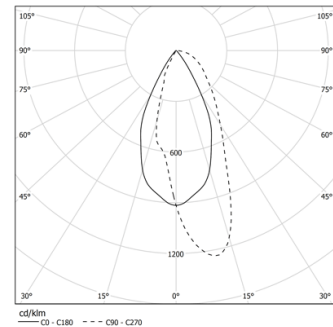

IP20 | 230Vac | 50/60Hz

LED	3000K	Source lumineuse	Luminaire
Puissance	19W		23W
Flux	1925lm		1465lm
Efficacité	102lm/W		64lm/W
LOR	-		76%
UGR	-		-

Angle du faisceau  
Wallwasher

Application

Poids  
0,55Kg

mm