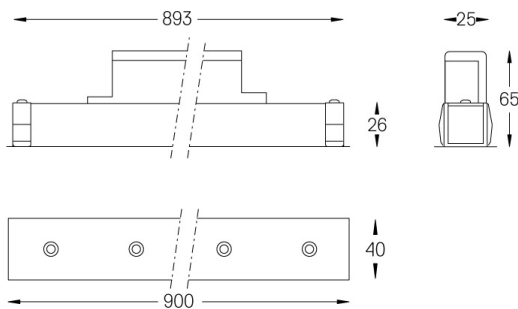

IP20 | 230Vac | 50/60Hz

LED	3000K	Source lumineuse	Luminaire
Puissance	19W		23W
Flux	1925lm		1465lm
Efficacité	102lm/W		64lm/W
LOR	-		76%
UGR	-		-

Angle du faisceau  
Wallwasher

Application

Poids  
0,55Kg

mm