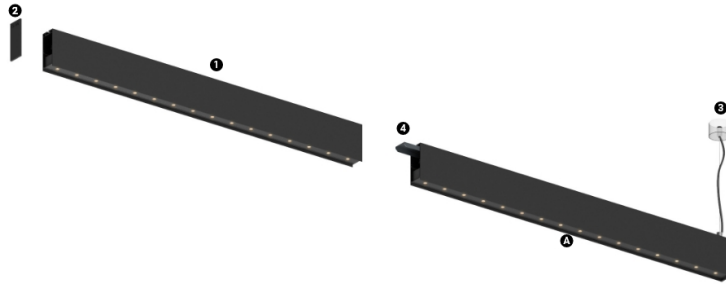

#### Structure

- 1 Profile
- 2 End caps
- 3 Fitting accessories
- 4 Profile coupling

IP20 | 230Vac | 50/60Hz

LED	3000K	Source lumineuse	Luminaire
Puissance	19W		23W
Flux	1925lm		1465lm
Efficacité	102lm/W		64lm/W
LOR	-		76%
UGR	-		-

Angle du faisceau  
Wallwasher

Application

Poids  
0,55Kg