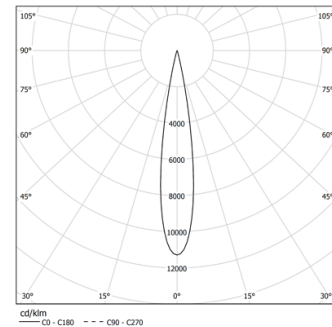

19W / 845lm / 3000K / DALI / Spot 17° / 900mm

65658

Structure

- 1 Profile
- 2 End caps
- 3 Fitting accessories
- 4 Profile coupling

Modules

- A inVision Module

Conception : O/M + Bartenbach GmbH

Module inVision avec boîtier et couvercle perforé en aluminium avec finition en peinture texturée.

LED CRI>90 / >50.000h, L80/B10 / 2-step MacAdam

Source d'alimentation incluse.

IP20 | 230Vac | 50/60Hz

LED	3000K	Source lumineuse	Luminaire
Puissance	19W		23W
Flux	1925lm		845lm
Efficacité	102lm/W		37lm/W
LOR	-		44%
UGR	-		<10