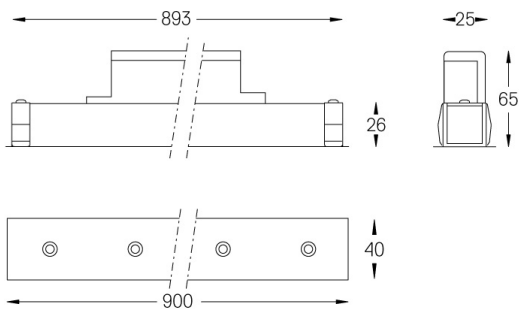

Angle du faisceau
Spot 17°

Application

Poids
0,55Kg

mm

Finitions

Pour la provision spécifique de pilotes "DALI 2", veuillez contacter: support@om-light.com

Choisissez la longueur et la disposition du système exactement comme vous le souhaitez, afin de modéliser les fonctions d'éclairage appropriées pour différentes tâches. Pour plus d'informations, contacter: support@om-light.com