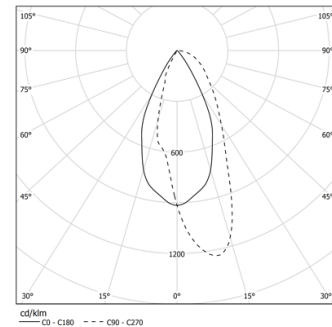

26W / 1955lm / 3000K / DALI / Wallwasher / 600mm

65657

Structure

- 1 Profile
- 2 End caps
- 3 Fitting accessories
- 4 Profile coupling

Modules

- A inVision Module

Conception : O/M + Bartenbach GmbH

Module inVision avec boîtier et couvercle perforé en aluminium avec finition en peinture texturée.

LED CRI>90 / >50.000h, L80/B10 / 2-step MacAdam
Source d'alimentation incluse.

IP20 | 230Vac | 50/60Hz

LED	3000K	Source lumineuse	Luminaire
Puissance	26W		30,7W
Flux	2570lm		1955lm
Efficacité	102lm/W		64lm/W
LOR	-		76%
UGR	-		-