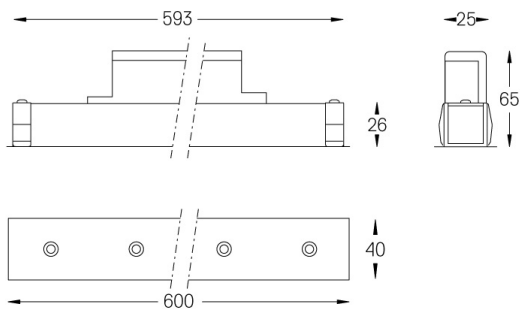

26W / 1955lm / 3000K / DALI / Wallwasher / 600mm

65657

Structure

- 1 Profile
- 2 End caps
- 3 Fitting accessories
- 4 Profile coupling

Modules

- A inVision Module

Conception : O/M + Bartenbach GmbH

Module inVision avec boîtier et couvercle perforé en aluminium avec finition en peinture texturée.

LED CRI>90 / >50.000h, L80/B10 / 2-step MacAdam
Source d'alimentation incluse.

IP20 | 230Vac | 50/60Hz

LED	3000K	Source lumineuse	Luminaire
Puissance	26W		30,7W
Flux	2570lm		1955lm
Efficacité	102lm/W		64lm/W
LOR	-		76%
UGR	-		-

mm

Finitions

- .01 Blanc / RAL 9010
- .02 Noir / RAL 9005

Pour la provision spécifique de pilotes "DALI 2", veuillez contacter: support@om-light.com

Choisissez la longueur et la disposition du système exactement comme vous le souhaitez, afin de modéliser les fonctions d'éclairage appropriées pour différentes tâches. Pour plus d'informations, contacter: support@om-light.com