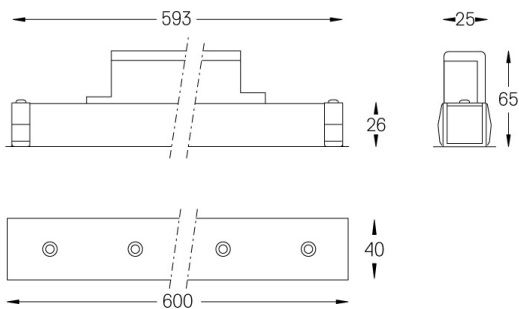

Angle du faisceau
Wallwasher

Application

Poids
0,5Kg

mm

Finitions

- .01 Blanc / RAL 9010
- .02 Noir / RAL 9005

Pour la provision spécifique de pilotes "DALI 2", veuillez contacter:
support@om-light.com

Choisissez la longueur et la disposition du système exactement comme vous le souhaitez, afin de modéliser les fonctions d'éclairage appropriées pour différentes tâches. Pour plus d'informations, contactez: support@om-light.com