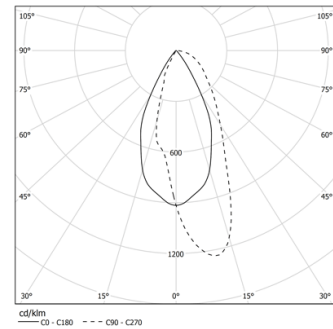

LED CRI>90 / >50.000h, L80/B10 / 2-step MacAdam

Source d'alimentation incluse.

IP20 | 230Vac | 50/60Hz

LED	3000K	Source lumineuse	Luminaire
Puissance	13W		15,4W
Flux	1285lm		975lm
Efficacité	102lm/W		63lm/W
LOR	-		76%
UGR	-		-