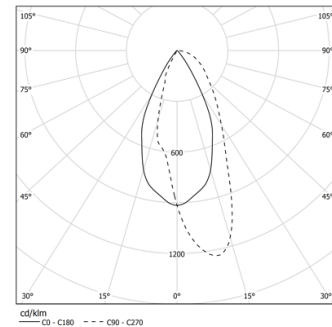

26W / 1955lm / 3000K / On/Off / Wallwasher
/ 1200mm

65652

Structure

- 1 Profile
- 2 End caps
- 3 Fitting accessories
- 4 Profile coupling

Modules

- A inVision Module

Conception : O/M + Bartenbach GmbH

Module inVision avec boîtier et couvercle perforé en aluminium avec finition en peinture texturée.

LED CRI>90 / >50.000h, L80/B10 / 2-step MacAdam
Source d'alimentation incluse.

IP20 | 230Vac | 50/60Hz

LED	3000K	Source lumineuse	Luminaire
Puissance	26W		30,7W
Flux	2570lm		1955lm
Efficacité	102lm/W		64lm/W
LOR	-		76%
UGR	-		-

Angle du faisceau
Wallwasher

Application

Poids
0,6Kg

Finitions

- .01 Blanc / RAL 9010
- .02 Noir / RAL 9005

Choisissez la longueur et la disposition du système exactement comme vous le souhaitez, afin de modéliser les fonctions d'éclairage appropriées pour différentes tâches. Pour plus d'informations, contacter: support@om-light.com