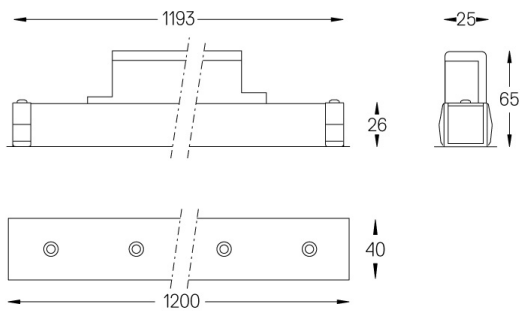

Angle du faisceau
Wallwasher

Application

Poids
0,6Kg

Finitions

- .01 Blanc / RAL 9010
- .02 Noir / RAL 9005

Choisissez la longueur et la disposition du système exactement comme vous le souhaitez, afin de modéliser les fonctions d'éclairage appropriées pour différentes tâches. Pour plus d'informations, contacter: support@om-light.com