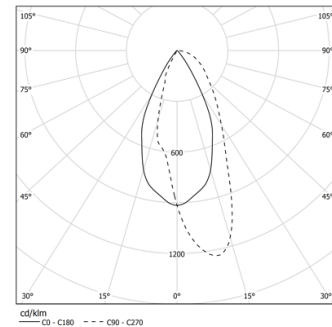

26W / 1955lm / 3000K / On/Off / Wallwasher
/ 600mm

65645

Structure

- 1 Profile
- 2 End caps
- 3 Fitting accessories
- 4 Profile coupling

Modules

- A inVision Module

Conception : O/M + Bartenbach GmbH

Module inVision avec boîtier et couvercle perforé en aluminium avec finition en peinture texturée.

LED CRI>90 / >50.000h, L80/B10 / 2-step MacAdam
Source d'alimentation incluse.

IP20 | 230Vac | 50/60Hz

LED	3000K	Source lumineuse	Luminaire
Puissance	26W		30,7W
Flux	2570lm		1955lm
Efficacité	102lm/W		64lm/W
LOR	-		76%
UGR	-		-

Angle du faisceau
Wallwasher

Application

Poids
0,5Kg

mm

Finitions

- .01 Blanc / RAL 9010
- .02 Noir / RAL 9005

Choisissez la longueur et la disposition du système exactement comme vous le souhaitez, afin de modéliser les fonctions d'éclairage appropriées pour différentes tâches. Pour plus d'informations, contacter: support@om-light.com