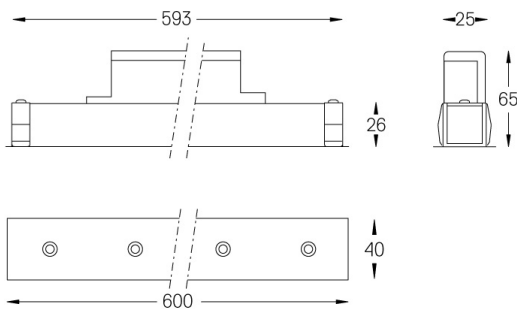

Angle du faisceau
Wallwasher

Application

Poids
0,5Kg

mm

Finitions

- .01 Blanc / RAL 9010
- .02 Noir / RAL 9005

Choisissez la longueur et la disposition du système exactement comme vous le souhaitez, afin de modéliser les fonctions d'éclairage appropriées pour différentes tâches. Pour plus d'informations, contacter: support@om-light.com