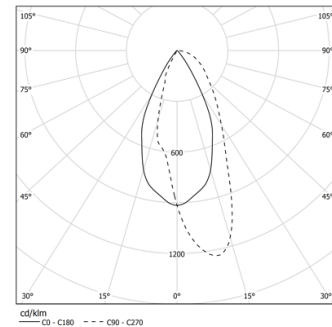

IP20 | 230Vac | 50/60Hz

LED	3000K	Source lumineuse	Luminaire
Puissance	13W		15,4W
Flux	1285lm		975lm
Efficacité	102lm/W		63lm/W
LOR	-		76%
UGR	-		-

Angle du faisceau  
Wallwasher

Application

Poids  
0,5Kg

mm