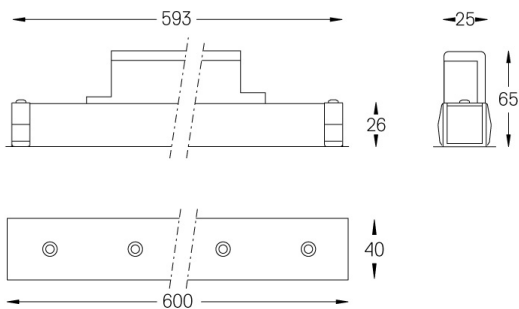

IP20 | 230Vac | 50/60Hz

LED	3000K	Source lumineuse	Luminaire
Puissance	13W		15,4W
Flux	1285lm		975lm
Efficacité	102lm/W		63lm/W
LOR	-		76%
UGR	-		-

Angle du faisceau  
Wallwasher

Application

Poids  
0,5Kg

mm