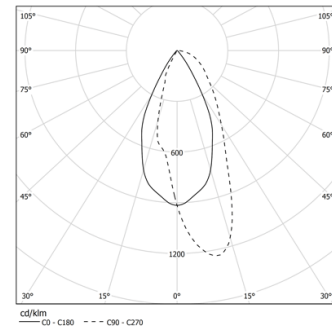

51W / 3665lm / 2700K / DALI / Wallwasher / 1200mm

65641

Structure

- 1 Profile
- 2 End caps
- 3 Fitting accessories
- 4 Profile coupling

Modules

- A inVision Module

Conception : O/M + Bartenbach GmbH
Module inVision avec boîtier et couvercle perforé en aluminium avec finition en peinture texturée.

LED CRI>90 / >50.000h, L80/B10 / 2-step MacAdam
Source d'alimentation incluse.
IP20 | 230Vac | 50/60Hz

LED	2700K	Source lumineuse	Luminaire
Puissance	51W		59,3W
Flux	4825lm		3665lm
Efficacité	96lm/W		62lm/W
LOR	-		76%
UGR	-		-