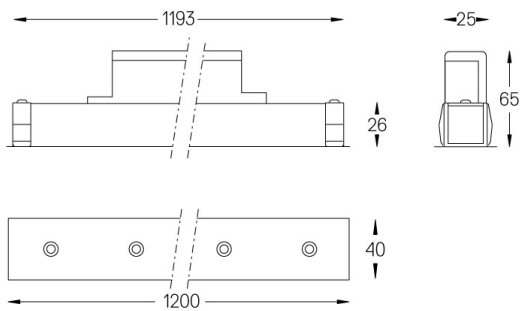

Finitions

- .01 Blanc / RAL 9010
- .02 Noir / RAL 9005

Pour la provision spécifique de pilotes "DALI 2", veuillez contacter:
support@om-light.com

Choisissez la longueur et la disposition du système exactement comme vous le souhaitez, afin de modéliser les fonctions d'éclairage appropriées pour différentes tâches. Pour plus d'informations, contacter: support@om-light.com