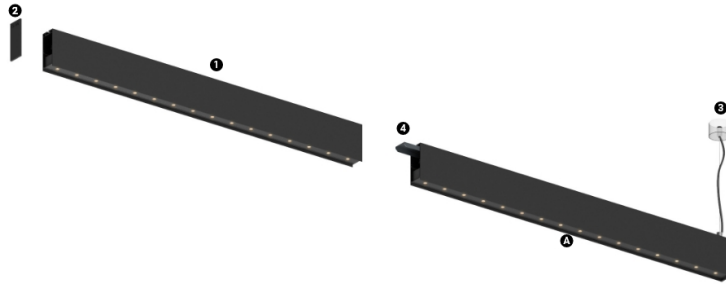

26W / 1830lm / 2700K / DALI / Wallwasher / 1200mm

65640

Structure

- 1 Profile
- 2 End caps
- 3 Fitting accessories
- 4 Profile coupling

Modules

- A inVision Module

Conception : O/M + Bartenbach GmbH

Module inVision avec boîtier et couvercle perforé en aluminium avec finition en peinture texturée.

LED CRI>90 / >50.000h, L80/B10 / 2-step MacAdam

Source d'alimentation incluse.

IP20 | 230Vac | 50/60Hz

LED	2700K	Source lumineuse	Luminaire
Puissance	26W		30,7W
Flux	2410lm		1830lm
Efficacité	96lm/W		60lm/W
LOR	-		76%
UGR	-		-

Angle du faisceau
Wallwasher

Application

Poids
0,6Kg

mm

Finitions

- .01 Blanc / RAL 9010
- .02 Noir / RAL 9005

Pour la provision spécifique de pilotes "DALI 2", veuillez contacter: support@om-light.com

Choisissez la longueur et la disposition du système exactement comme vous le souhaitez, afin de modéliser les fonctions d'éclairage appropriées pour différentes tâches. Pour plus d'informations, contacter: support@om-light.com