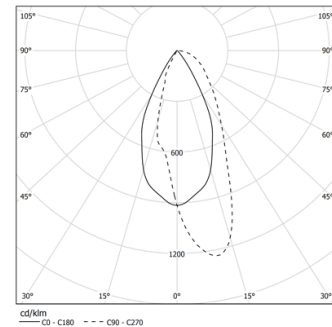

26W / 1830lm / 2700K / DALI / Wallwasher / 1200mm

65640

Structure

- 1 Profile
- 2 End caps
- 3 Fitting accessories
- 4 Profile coupling

Modules

- A inVision Module

Conception : O/M + Bartenbach GmbH

Module inVision avec boîtier et couvercle perforé en aluminium avec finition en peinture texturée.

LED CRI>90 / >50.000h, L80/B10 / 2-step MacAdam

Source d'alimentation incluse.

IP20 | 230Vac | 50/60Hz

LED	2700K	Source lumineuse	Luminaire
Puissance	26W		30,7W
Flux	2410lm		1830lm
Efficacité	96lm/W		60lm/W
LOR	-		76%
UGR	-		-