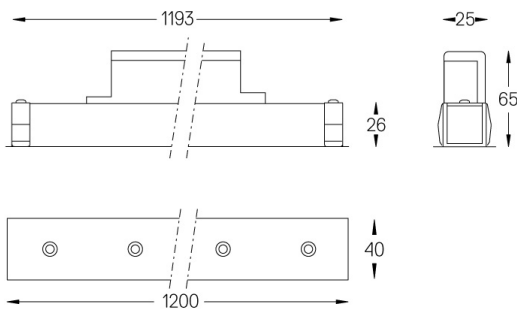

Angle du faisceau
Wallwasher

Application

Poids
0,6Kg

mm

Finitions

- .01 Blanc / RAL 9010
- .02 Noir / RAL 9005

Pour la provision spécifique de pilotes "DALI 2", veuillez contacter: support@om-light.com

Choisissez la longueur et la disposition du système exactement comme vous le souhaitez, afin de modéliser les fonctions d'éclairage appropriées pour différentes tâches. Pour plus d'informations, contacter: support@om-light.com