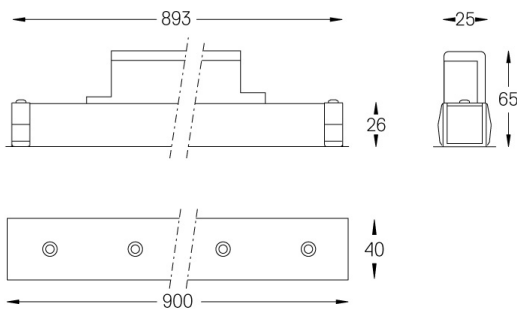

Angle du faisceau
Wallwasher

Application

Poids
0,55Kg

mm

Finitions

- .01 Blanc / RAL 9010
- .02 Noir / RAL 9005

Pour la provision spécifique de pilotes "DALI 2", veuillez contacter: support@om-light.com

Choisissez la longueur et la disposition du système exactement comme vous le souhaitez, afin de modéliser les fonctions d'éclairage appropriées pour différentes tâches. Pour plus d'informations, contacter: support@om-light.com