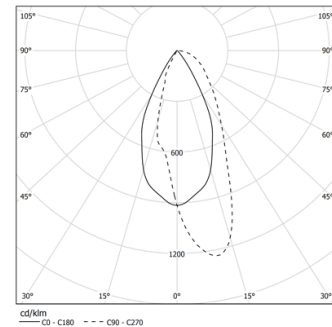

38W / 2750lm / 2700K / DALI / Wallwasher / 900mm

65637

Structure

- 1 Profile
- 2 End caps
- 3 Fitting accessories
- 4 Profile coupling

Modules

- A inVision Module

Conception : O/M + Bartenbach GmbH

Module inVision avec boîtier et couvercle perforé en aluminium avec finition en peinture texturée.

LED CRI>90 / >50.000h, L80/B10 / 2-step MacAdam

Source d'alimentation incluse.

IP20 | 230Vac | 50/60Hz

LED	2700K	Source lumineuse	Luminaire
Puissance	38W		44,5W
Flux	3620lm		2750lm
Efficacité	96lm/W		62lm/W
LOR	-		76%
UGR	-		-