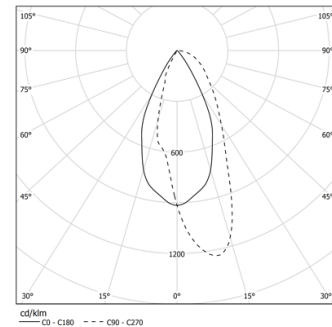

19W / 1375lm / 2700K / DALI / Wallwasher /
900mm

65636

Structure

- 1 Profile
- 2 End caps
- 3 Fitting accessories
- 4 Profile coupling

Modules

- A inVision Module

Conception : O/M + Bartenbach GmbH

Module inVision avec boîtier et couvercle perforé en aluminium avec finition en peinture texturée.

LED CRI>90 / >50.000h, L80/B10 / 2-step MacAdam
Source d'alimentation incluse.

IP20 | 230Vac | 50/60Hz

LED	2700K	Source lumineuse	Luminaire
Puissance	19W		23W
Flux	1810lm		1375lm
Efficacité	96lm/W		60lm/W
LOR	-		76%
UGR	-		-