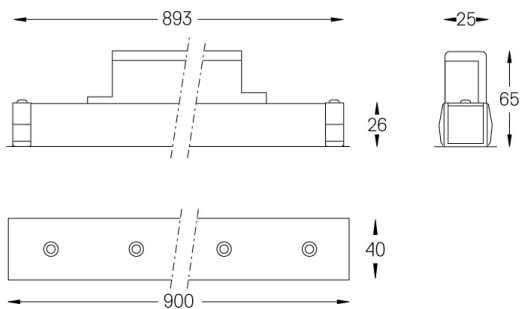

19W / 1375lm / 2700K / DALI / Wallwasher /
900mm

65636

Structure

- 1 Profile
- 2 End caps
- 3 Fitting accessories
- 4 Profile coupling

Modules

- A inVision Module

Conception : O/M + Bartenbach GmbH

Module inVision avec boîtier et couvercle perforé en aluminium avec finition en peinture texturée.

LED CRI>90 / >50.000h, L80/B10 / 2-step MacAdam
Source d'alimentation incluse.

IP20 | 230Vac | 50/60Hz

LED	2700K	Source lumineuse	Luminaire
Puissance	19W		23W
Flux	1810lm		1375lm
Efficacité	96lm/W		60lm/W
LOR	-		76%
UGR	-		-

mm

Finitions

- .01 Blanc / RAL 9010
- .02 Noir / RAL 9005

Pour la provision spécifique de pilotes "DALI 2", veuillez contacter:
support@om-light.com

Choisissez la longueur et la disposition du système exactement comme vous le souhaitez, afin de modéliser les fonctions d'éclairage appropriées pour différentes tâches. Pour plus d'informations, contactez: support@om-light.com