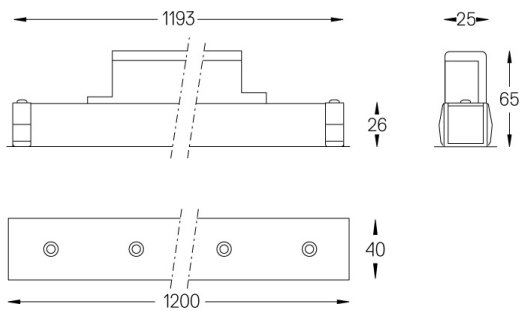

Finitions

- .01 Blanc / RAL 9010
- .02 Noir / RAL 9005

Choisissez la longueur et la disposition du système exactement comme vous le souhaitez, afin de modéliser les fonctions d'éclairage appropriées pour différentes tâches. Pour plus d'informations, contacter: support@om-light.com