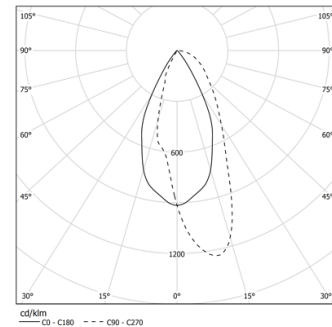

26W / 1830lm / 2700K / On/Off / Wallwasher
/ 1200mm

65628

Structure

- 1 Profile
- 2 End caps
- 3 Fitting accessories
- 4 Profile coupling

Modules

- A inVision Module

Conception : O/M + Bartenbach GmbH

Module inVision avec boîtier et couvercle perforé en aluminium avec finition en peinture texturée.

LED CRI>90 / >50.000h, L80/B10 / 2-step MacAdam
Source d'alimentation incluse.

IP20 | 230Vac | 50/60Hz

LED	2700K	Source lumineuse	Luminaire
Puissance	26W		30,7W
Flux	2410lm		1830lm
Efficacité	96lm/W		60lm/W
LOR	-		76%
UGR	-		-