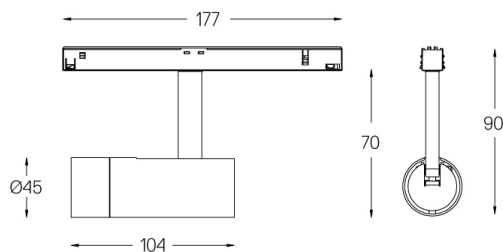

5,6W / 370lm / 4000K / On/Off / Medium
41° / ø45mm

64544

Conception : O/M + Bartenbach GmbH

Projecteur sur rail avec corps en aluminium moulé sous pression et peinture électrostatique 100 % polyester.

Les lentilles spot présentant une surface complexe et des nervures pour fournir une lumière focale et un faisceau très étroit.

Orientable par rotation horizontale de 150° et verticale de 330°.

Driver inclus.

LED CRI>90 / >50.000h, L80/B10
2-step MacAdam / Driver inclus
IP20 | 48Vdc

LED 4000K	Source lumineuse	Luminaire
Puissance	5,6W	7W
Flux	460lm	370lm
Efficacité	82lm/W	53lm/W
LOR	-	80%
Condition de fonctionnement	-	48Vdc

Angle du faisceau
Medium 41°

Application

Poids
0,27Kg

Finitions

- .01 Blanc / RAL 9010
- .02 Noir / RAL 9005

Optionnel

- 59072 1/4 CTO
ø35x1,1mm
- 59073 1/2 CTO
ø35x1,1mm
- 59074 Louvre
ø35x2mm
- 59075 Diffuseur doux
ø35x2mm