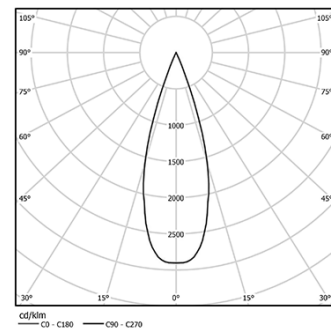

5,6W / 370lm / 4000K / On/Off / Medium
41° / ø45mm

64544

Conception : O/M + Bartenbach GmbH

Projecteur sur rail avec corps en aluminium moulé sous pression et peinture électrostatique 100 % polyester.

Les lentilles spot présentant une surface complexe et des nervures pour fournir une lumière focale et un faisceau très étroit.

Orientable par rotation horizontale de 150° et verticale de 330°.

Driver inclus.

LED CRI>90 / >50.000h, L80/B10
2-step MacAdam / Driver inclus
IP20 | 48Vdc

LED 4000K	Source lumineuse	Luminaire
Puissance	5,6W	7W
Flux	460lm	370lm
Efficacité	82lm/W	53lm/W
LOR	-	80%
Condition de fonctionnement	-	48Vdc