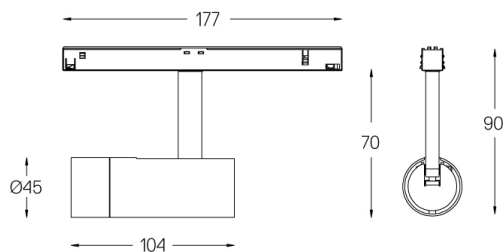

5,6W / 350lm / 3000K / On/Off / Medium
41° / ø45mm

64532

Conception : O/M + Bartenbach GmbH

Projecteur sur rail avec corps en aluminium moulé sous pression et peinture électrostatique 100 % polyester.

Les lentilles spot présentant une surface complexe et des nervures pour fournir une lumière focale et un faisceau très étroit.

Orientable par rotation horizontale de 150° et verticale de 330°.

Driver inclus.

LED CRI>90 / >50.000h, L80/B10
2-step MacAdam / Driver inclus
IP20 | 48Vdc

LED 3000K	Source lumineuse	Luminaire
Puissance	5,6W	7W
Flux	460lm	350lm
Efficacité	82lm/W	50lm/W
LOR	-	76%
Condition de fonctionnement	-	48Vdc

Angle du faisceau
Medium 41°

Application

Poids
0,27Kg

Finitions

- .01 Blanc / RAL 9010
- .02 Noir / RAL 9005

Optionnel

- 59072 1/4 CTO
ø35x1,1mm
- 59073 1/2 CTO
ø35x1,1mm
- 59074 Louvre
ø35x2mm
- 59075 Diffuseur doux
ø35x2mm