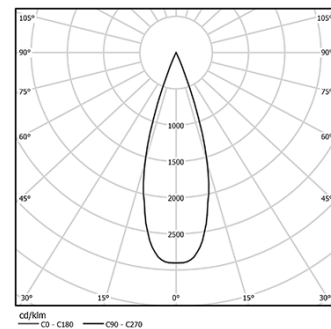

5,6W / 350lm / 3000K / On/Off / Medium
41° / ø45mm

64532

Conception : O/M + Bartenbach GmbH

Projecteur sur rail avec corps en aluminium moulé sous pression et peinture électrostatique 100 % polyester.

Les lentilles spot présentant une surface complexe et des nervures pour fournir une lumière focale et un faisceau très étroit.

Orientable par rotation horizontale de 150° et verticale de 330°.

Driver inclus.

LED CRI>90 / >50.000h, L80/B10
2-step MacAdam / Driver inclus
IP20 | 48Vdc

LED 3000K	Source lumineuse	Luminaire
Puissance	5,6W	7W
Flux	460lm	350lm
Efficacité	82lm/W	50lm/W
LOR	-	76%
Condition de fonctionnement	-	48Vdc