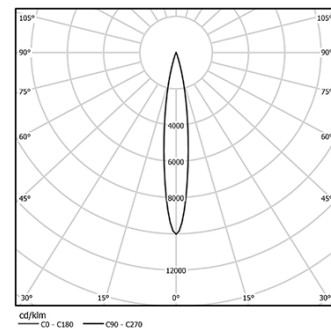

5,6W / 200lm / 3000K / On/Off / Spot 16° / ø45mm

64530

Conception : O/M + Bartenbach GmbH

Projecteur sur rail avec corps en aluminium moulé sous pression et peinture électrostatique 100 % polyester.

Les lentilles spot présentant une surface complexe et des nervures pour fournir une lumière focale et un faisceau très étroit.

Orientable par rotation horizontale de 150° et verticale de 330°.

Driver inclus.

LED CRI>90 / >50.000h, L80/B10
2-step MacAdam / Driver inclus
IP20 | 48Vdc

| LED 3000K | Source lumineuse | Luminaire |
|-----------------------------|------------------|-----------|
| Puissance | 5,6W | 7W |
| Flux | 440lm | 200lm |
| Efficacité | 79lm/W | 29lm/W |
| LOR | - | 45% |
| Condition de fonctionnement | - | 48Vdc |

Angle du faisceau
Spot 16°

Application

Poids
0,27Kg

Finitions

- .01 Blanc / RAL 9010
- .02 Noir / RAL 9005

Optionnel

59072 1/4 CTO

ø35x1,1mm