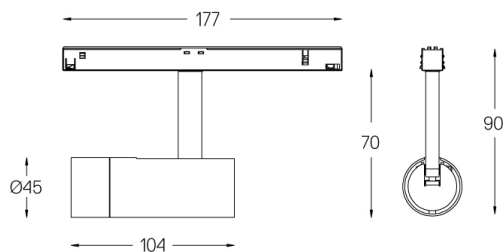

Orientable par rotation horizontale de 150° et verticale de 330°.

Driver inclus.

LED CRI>90 / >50.000h, L80/B10
2-step MacAdam / Driver inclus
IP20 | 48Vdc

| LED 3000K | Source lumineuse | Luminaire |
|-----------------------------|------------------|-----------|
| Puissance | 5,6W | 7W |
| Flux | 440lm | 200lm |
| Efficacité | 79lm/W | 29lm/W |
| LOR | - | 45% |
| Condition de fonctionnement | - | 48Vdc |

Angle du faisceau
Spot 16°

Application

Poids
0,27Kg

Finitions

- .01 Blanc / RAL 9010
- .02 Noir / RAL 9005

Optionnel

59072 1/4 CTO

ø35x1,1mm

59073 1/2 CTO

ø35x1,1mm

59074 Louvre

ø35x2mm

59075 Diffuseur doux

ø35x2mm