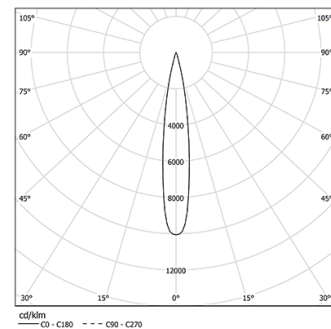

5,6W / 215lm / 4000K / On/Off / Spot 15° /
ø45mm

64470

Conception : O/M + Bartenbach GmbH

Projecteur encastré avec corps en aluminium moulé sous pression et peinture électrostatique 100 % polyester.

Les lentilles spot présentant une surface complexe et des nervures pour fournir une lumière focale et un faisceau très étroit.

Orientable par rotation horizontale de 150° et verticale de 330°.

Driver inclus.

LED CRI>90 / >50.000h, L80/B10
2-step MacAdam / Driver inclus.
IP20 | 230Vac | 50/60Hz

LED 4000K	Source lumineuse	Luminaire
Puissance	5,6W	7W
Flux	480lm	215lm
Efficacité	86lm/W	31lm/W
LOR	-	45%
Condition de fonctionnement	-	230Vac