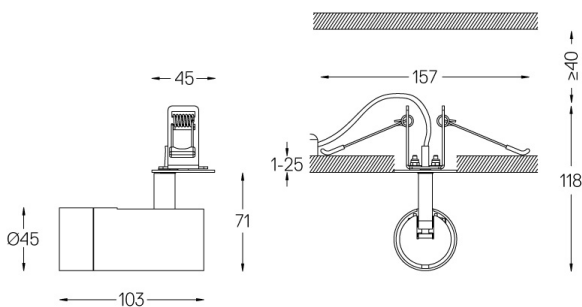

Orientable par rotation horizontale de 150° et verticale de 330°.

Driver inclus.

LED CRI>90 / >50.000h, L80/B10
2-step MacAdam / Driver inclus.
IP20 | 230Vac | 50/60Hz

LED 4000K	Source lumineuse	Luminaire
Puissance	5,6W	7W
Flux	480lm	215lm
Efficacité	86lm/W	31lm/W
LOR	-	45%
Condition de fonctionnement	-	230Vac

Angle du faisceau
Spot 15°

Application

Poids
0,27Kg

Finitions

- .01 Blanc / RAL 9010
- .02 Noir / RAL 9005

Optionnel

59072 1/4 CTO

ø35x1,1mm

59073 1/2 CTO

ø35x1,1mm

59074 Louvre

ø35x2mm

59075 Diffuseur doux

ø35x2mm

Les dimensions des découpes sont données pour des plafonds en plaques de plâtre. Pour d'autres types de matériaux, veuillez contacter: support@om-light.com