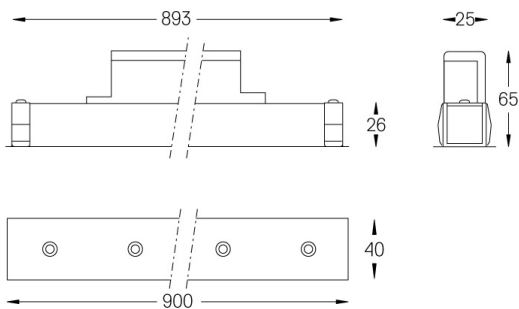

Angle du faisceau
Medium 31°

Application

Poids
0,55Kg

Finitions

- .01 Blanc / RAL 9010
- .02 Noir / RAL 9005

Choisissez la longueur et la disposition du système exactement comme vous le souhaitez, afin de modéliser les fonctions d'éclairage appropriées pour différentes tâches. Pour plus d'informations, contacter: support@om-light.com