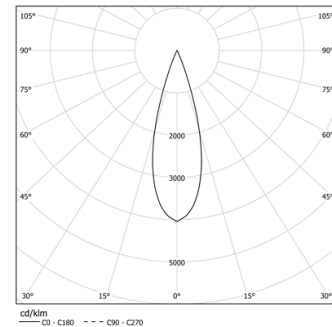

39W / 3720lm / 4000K / On/Off / Medium
31° / 900mm

64037

Structure

- 1 Profile
- 2 End caps
- 3 Fitting accessories
- 4 Profile coupling

Modules

- A inVision Module

Conception : O/M + Bartenbach GmbH
Module inVision avec boîtier et couvercle perforé en aluminium avec finition en peinture texturée.

LED CRI>90 / >50.000h, L80/B10 / 2-step MacAdam
Source d'alimentation incluse.
IP20 | 230Vac | 50/60Hz

LED	4000K	Source lumineuse	Luminaire
Puissance	39W		45,9W
Flux	5100lm		3720lm
Efficacité	131lm/W		81lm/W
LOR	-		73%
UGR	-		<10