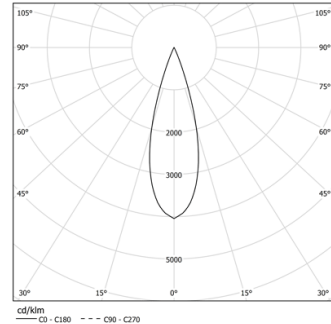

IP20 | 230Vac | 50/60Hz

LED	4000K	Source lumineuse	Luminaire
Puissance	21W		25,6W
Flux	2580lm		1890lm
Efficacité	123lm/W		74lm/W
LOR	-		73%
UGR	-		<10

Angle du faisceau  
Medium 31°

Application

Poids  
0,6Kg