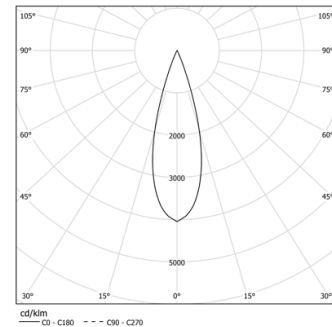

21W / 1890lm / 4000K / On/Off / Medium 31°
/ 900mm

64036

Structure

- 1 Profile
- 2 End caps
- 3 Fitting accessories
- 4 Profile coupling

Modules

- A inVision Module

Conception : O/M + Bartenbach GmbH

Module inVision avec boîtier et couvercle perforé en aluminium avec finition en peinture texturée.

LED CRI>90 / >50.000h, L80/B10 / 2-step MacAdam

Source d'alimentation incluse.

IP20 | 230Vac | 50/60Hz

LED	4000K	Source lumineuse	Luminaire
Puissance	21W		25,6W
Flux	2580lm		1890lm
Efficacité	123lm/W		74lm/W
LOR	-		73%
UGR	-		<10