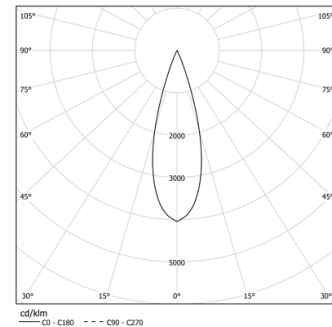

39W / 2820lm / 3000K / DALI / Medium 31° / 900mm

64033

Structure

- 1 Profile
- 2 End caps
- 3 Fitting accessories
- 4 Profile coupling

Modules

- A inVision Module

Conception : O/M + Bartenbach GmbH

Module inVision avec boîtier et couvercle perforé en aluminium avec finition en peinture texturée.

LED CRI>90 / >50.000h, L80/B10 / 2-step MacAdam
Source d'alimentation incluse.

IP20 | 230Vac | 50/60Hz

LED	3000K	Source lumineuse	Luminaire
Puissance	39W		45,9W
Flux	3870lm		2820lm
Efficacité	99lm/W		61lm/W
LOR	-		73%
UGR	-		<10