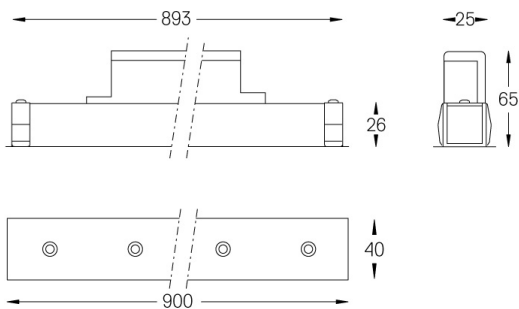

Finitions

- .01 Blanc / RAL 9010
- .02 Noir / RAL 9005

Pour la provision spécifique de pilotes "DALI 2", veuillez contacter:
support@om-light.com

Choisissez la longueur et la disposition du système exactement comme vous le souhaitez, afin de modéliser les fonctions d'éclairage appropriées pour différentes tâches. Pour plus d'informations, contactez: support@om-light.com